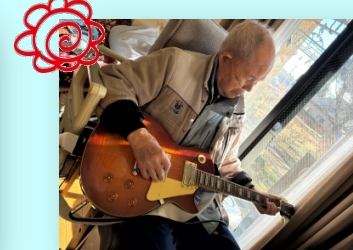

かっこよくギターを弾く入居者様も！

社会福祉法人 明岳会 ピソ天神
〒300-0121 茨城県かすみがうら市宍倉5696-3
TEL 029-833-0298 FAX 029-833-0299
HPアドレス <https://www.meigakukai.net>