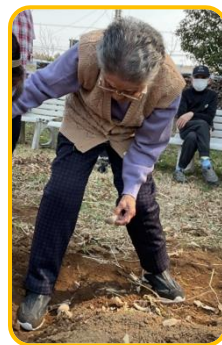

げんき村★通信

お花見

お隣の一生の杜と
合同でお花見ラン
チをしました！

じゃがいも 植え付け

皆さまと相談して植える
野菜を決めました。美味
しく育ちますように！

2・3月誕生日会

コーラス「コール音の葉」様にお越しいた
きました。懐かしい曲を一緒に口ずさんだり、
皆さまに楽しんでいただけました！

麗らかな春の陽気が続く頃と
なりました。ご利用者様の体調に
考慮しながら、屋外での活動を
取り入れていく予定です