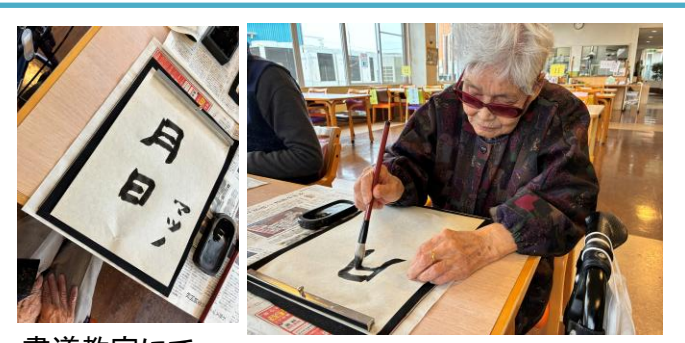

2月誕生会

かすみがうらFD(フォークダンス)の皆様に来ていただき、とても優雅なフォークダンスを披露して下さいました！入居者の方々も一緒になって踊って、賑やかで楽しい時間を過ごすことが出来ました。

色鮮やかな衣装で息の合ったダンス！

丁寧に振付を教えて下さり、入居者様と職員も一緒に楽しめました！

節分では毎年恒例の豆まきを行いました。愚痴っぼい鬼、甘えんぼの鬼、不健康の鬼、様々な鬼が登場し、自分の中から退治したい鬼に思いっきり豆を投げてもらいました！

4月誕生会

隣接するデイリハビリセンター「一生の杜」を貸し切って、お花見誕生会を開催しました！春の到来を感じつつカラオケで盛り上がりちゃいました！

今年もピンに満開の桜が咲きました！敷地内では、陽光桜、山桜、ソメイヨシノなど数種類の桜を楽しむことができます！天気の良い日にみんなでパシヤリ！

書道教室にて先日102歳になった方が書く『月日』は重みが違いますね。ご本人は「あっという間だよ」と話されていました。